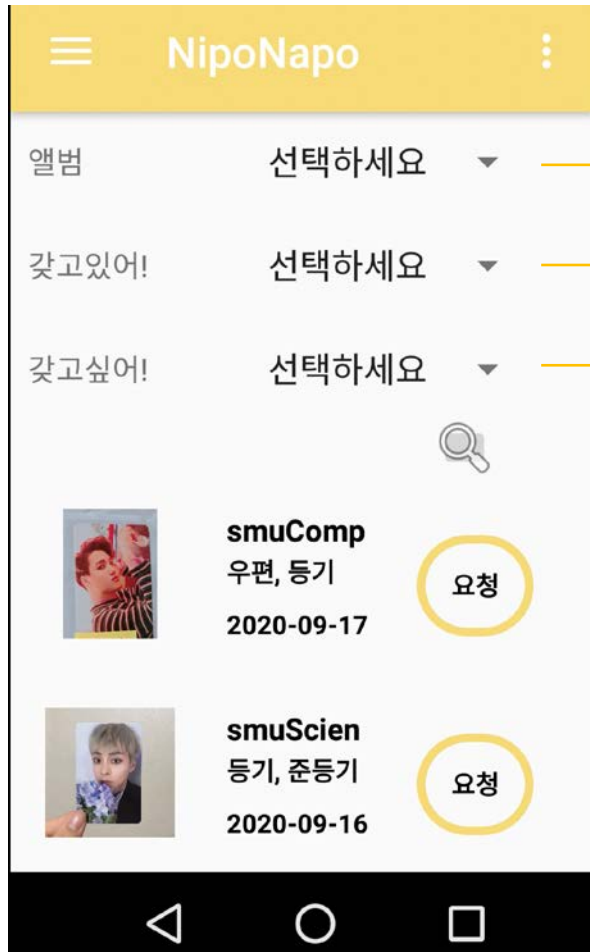

메인 화면

교환을 원하는
포토카드의 앨범 선택

자신이 가지고 있는
포토카드 선택

자신이 가지고 싶은
포토카드 선택

필터링을 통해 매칭 된 결과값